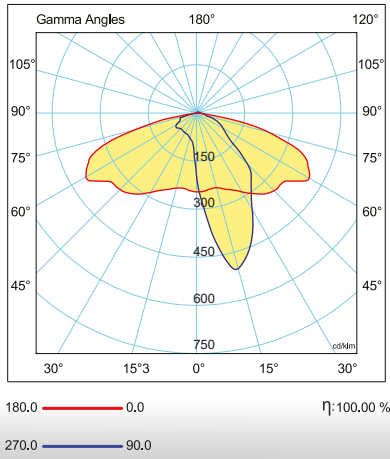

FOTOMETRİK EĞRİ

TEKNİK ÇİZİM

TEKNİK ÖZELLİKLER

Ürün Kodu	Güç (W)	Armatür Lümeni (lm)	Renk Sıcaklığı (K)	Armatür Verimliliği (lm/W)	Boyutlar (LxWxH)	Koli İçi Adet	Koli Ölçü (LxWxH)	Koli Ağırlığı
LPC30.16	16W	1.600	3000/4000/6500	100lm/W	90 cm	1	1300x280x290mm	5.5 kg
LPC30.16	16W	1.600	3000/4000/6500	100lm/W	90 cm Açılı	1	1300x280x290mm	5.5 kg