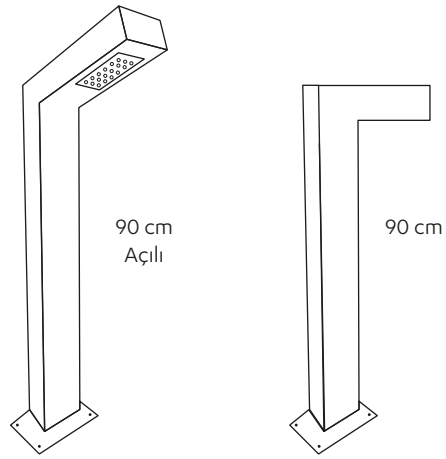

AREN

UYGULAMA ALANLARI

Peyzaj • Park • Bahçe • Yürüyüş Yolu

AREN

BAHÇE AYDINLATMA ARMATÜRÜ

ÜRÜN ÖZELLİKLERİ

Gövde	: Alüminyum Ekstrüzyon/DKP Sac/RAL7016
Optik Kapak	: Asimetrik Akrilik Lens
Sürücü	: Osram-Tridonic-Philips-3N
Led Çip	: Samsung, Osram, Seoul
Besleme Voltajı	: 220-240V/AC 50-60Hz
Çalışma Sıcaklığı	: -20°C~+40°C
CRI	: CRI > 80
Koruma Sınıfı	: IP65
Opsiyonlar	: Renk Sıcaklığı : 3000K/4000K/6500K Acil Kit

FOTOMETRİK EĞRİ

TEKNİK ÇİZİM

TEKNİK ÖZELLİKLER

Ürün Kodu	Güç (W)	Armatür Lümeni (lm)	Renk Sıcaklığı (K)	Armatür Verimliliği (lm/W)	Boyutlar (LxWxH)	Koli İçi Adet	Koli Ölçü (LxWxH)	Koli Ağırlığı
LPC30.16	16W	1.600	3000/4000/6500	100lm/W	90 cm	1	1300x280x290mm	5.5 kg
LPC30.16	16W	1.600	3000/4000/6500	100lm/W	90 cm Açılı	1	1300x280x290mm	5.5 kg