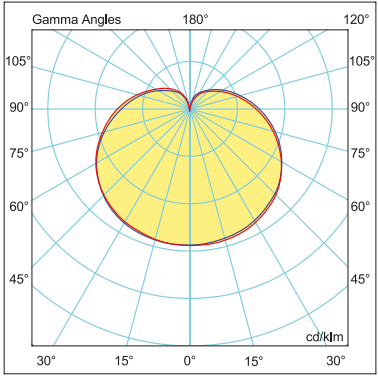

FOTOMETRİK EĞRİ

TEKNİK ÇİZİM

TEKNİK ÖZELLİKLER

Ürün Kodu	Güç (W)	Armatür Lümeni (lm)	Renk Sıcaklığı (K)	Armatür Verimliliği (lm/W)	Boyutlar (LxWxH)	Koli İçi Adet	Koli Ölçü (LxWxH)	Koli Ağırlığı
LAM10.009	9W	850	3000/4000/6500	95lm/W	117x60mm	100	615x315x235mm	4.45 kg