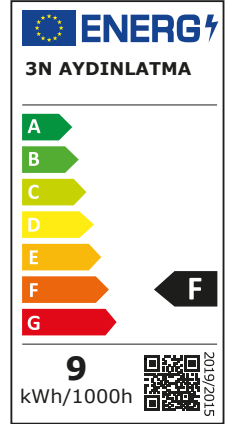

LED AMPULLER

UYGULAMA ALANLARI

Konut • Cafe • Restoran • Market • Mağaza

LED A60 AMPUL

ÜRÜN ÖZELLİKLERİ

Güç	: 9W
Enerji Sınıfı	: F
Duy Tipi	: E27
Giriş Voltajı	: 160-240V - 50/60Hz
Işık Açısı	: 200
Işık Akısı	: 850 lm
Renk Isısı	: 3000K/4000K/6500K
Nominal Kullanım Ömrü	: 20.000 Saat
Çalışma Sıcaklığı	: -20°C~+40°C

FOTOMETRİK EĞRİ

TEKNİK ÇİZİM

TEKNİK ÖZELLİKLER

Ürün Kodu	Güç (W)	Armatür Lümeni (lm)	Renk Sıcaklığı (K)	Armatür Verimliliği (lm/W)	Boyutlar (LxWxH)	Koli İçi Adet	Koli Ölçü (LxWxH)	Koli Ağırlığı
LAM10.009	9W	850	3000/4000/6500	95lm/W	117x60mm	100	615x315x235mm	4.45 kg