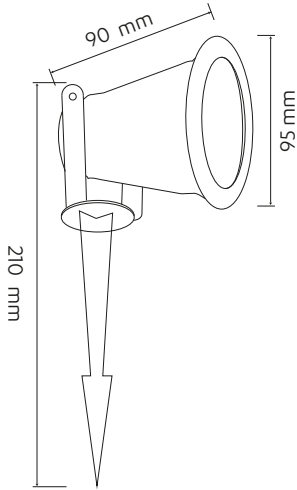

SPAR

UYGULAMA ALANLARI

Peyzaj • Park • Bahçe • Ağaç Aydınlatma

SPAR

ÇİM ARMATÜRÜ

ÜRÜN ÖZELLİKLERİ

Gövde	: Alüminyum Gövde/RAL9005
Led Çip	: GU10 Ampul
Besleme Voltajı	: 220-240V/AC 50-60Hz
Çalışma Sıcaklığı	: -10°C~+40°C
CRI	: CRI > 80
Koruma Sınıfı	: IP44
Opsiyonlar	: Gövde Renk Seçenekleri: RAL9016 Uygulama Seçenekleri: Kazıklı Renk Sıcaklığı: 2700K/3000K/4000K/6500K

TEKNİK ÇİZİM

TEKNİK ÖZELLİKLER

Ürün Kodu	Güç (W)	Armatür Lümeni (lm)	Renk Sıcaklığı (K)	Armatür Verimliliği (lm/W)	Boyutlar (LxWxH)	Koli İçi Adet	Koli Ölçü (LxWxH)	Koli Ağırlığı
LPC30.005-GU10	5W	460	2700/3000/4000/6500	92 lm/W	210x95x90mm			
LPC30.008-GU10	8W	670	2700/3000/4000/6500	83,8 lm/W	210x95x90mm			