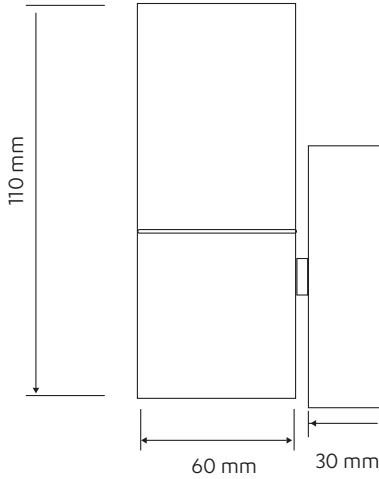

DUVAR APLİK

UYGULAMA ALANLARI

Konut • Ofis • Mağaza • Cafe • Restoran • Hastane • Eğitim Salonları
Uzun ömür ve dekoratif aydınlatma gerektiren alanlarda kullanılabilir.

VERA-110

APLİK

ÜRÜN ÖZELLİKLERİ

Gövde	: Alüminyum Gövde/RAL9005
Duy Tipi	: GU10 Ampul
Besleme Voltajı	: 220-240V/AC 50-60Hz
Çalışma Sıcaklığı	: -10°C~+40°C
CRI	: CRI > 80
Koruma Sınıfı	: IP44
Opsiyonlar	: Gövde Renk Seçenekleri : RAL9016 Uygulama Seçenekleri : Duvar Renk Sıcaklığı : 2700K/3000K/4000K/6500K

TEKNİK ÇİZİM

TEKNİK ÖZELLİKLER

Ürün Kodu	Güç (W)	Armatür Lümeni (lm)	Renk Sıcaklığı (K)	Armatür Verimliliği (lm/W)	Boyutlar (LxWxH)	Koli İçi Adet	Koli Ölçü (LxWxH)	Koli Ağırlığı
LPC20.005-GU10	5W	460	2700/3000/4000/6500	92lm/W	110x60x90mm	29	210x580x450mm	10.29 kg
LPC20.008-GU10	8W	672	2700/3000/4000/6500	84lm/W	110x60x90mm	29	210x580x450mm	8.7 kg