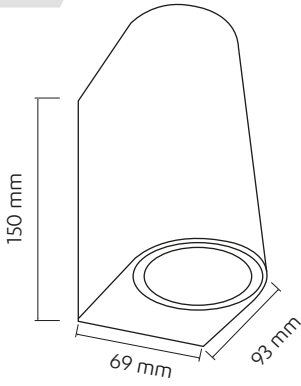

DUVAR APLİK

UYGULAMA ALANLARI

Konut • Ofis • Mağaza • Cafe • Restoran • Hastane • Eğitim Salonları
Uzun ömür ve dekoratif aydınlatma gerektiren alanlarda kullanılabilir.

VERA-150

APLİK

ÜRÜN ÖZELLİKLERİ

- Gövde** : Alüminyum Gövde/RAL9005
Duy Tipi : GU10 Ampul
Besleme Voltajı : 220-240V/AC 50-60Hz
Çalışma Sıcaklığı : -10°C~+40°C
CRI : CRI > 80
Koruma Sınıfı : IP44
Opsiyonlar : Gövde Renk Seçenekleri : RAL9016
Uygulama Seçenekleri : Duvar
Renk Sıcaklığı : 2700K/3000K/4000K/6500K

TEKNİK ÇİZİM

TEKNİK ÖZELLİKLER

Ürün Kodu	Güç (W)	Armatür Lümeni (lm)	Renk Sıcaklığı (K)	Armatür Verimliliği (lm/W)	Boyutlar (LxWxH)	Koli İçi Adet	Koli Ölçü (LxWxH)	Koli Ağırlığı
LPC20.005-GU10	5W	460	2700/3000/4000/6500	92lm/W	150x69x93mm	34	210x580x450mm	18.7kg
LPC20.008-GU10	8W	672	2700/3000/4000/6500	84lm/W	150x69x93mm	34	210x580x450mm	18.7kg