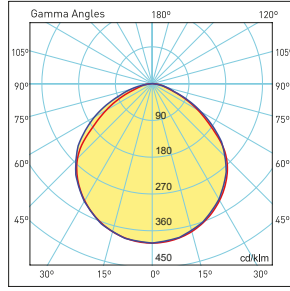

FOTOMETRİK EĞRİ

180.0 0.0 1-100.
270.0 90.0

TEKNİK ÇİZİM

ALÇI TAVAN AKSESUAR

Alçı Tavan Yayı

R070.30.00002

ALÇI TAVAN KESİM ÖLÇÜSÜ

TEKNİK ÖZELLİKLER