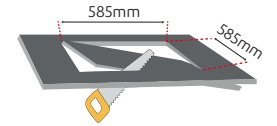

FOTOMETRİK EĞRİ

180.0 0.0 1-100.
270.0 90.0

TEKNİK ÇİZİM

ALÇI TAVAN AKSESUAR

Alçı Tavan Yayı

R070.30.00002

ALÇI TAVAN KESİM ÖLÇÜSÜ

TEKNİK ÖZELLİKLER

Ürün Kodu	Güç (W)	Armatür Lümeni (lm)	Renk Sıcaklığı (K)	Armatür Verimliliği (lm/W)	Boyutlar (LxWxH)	Koli İçi Adet	Koli Ölçü (LxWxH)	Koli Ağırlığı
LOF10.036 / Alçı T.	36W	3.600	3000/4000/6500	100lm/W	595x595x35mm	10	620x640x450mm	19.2 kg
LOF10.036 / Taşyünü	36W	3.600	3000/4000/6500	100lm/W	595x595x35mm	10	620x640x450mm	19.2 kg
LOF10.036 / Sıva Ü.	36W	3.600	3000/4000/6500	100lm/W	600x600x35mm	10	620x640x450mm	19.2 kg
LOF10.036 / Clip In	36W	3.600	3000/4000/6500	100lm/W	600x600x35mm	10	620x640x450mm	19.2 kg