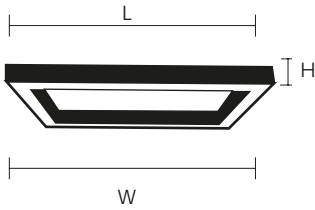

DEKORATİF

UYGULAMA ALANLARI

Mağaza • Cafe • Restoran • Ofis • Eğitim Salonları • Hastane
Uzun ömür ve yüksek aydınlatma gerektiren alanlarda kullanılabilir.

KARRE

DEKORATİF ARMATÜR

ÜRÜN ÖZELLİKLERİ

Gövde	: Elektrostatik Toz Boyalı DKP Sac Gövde/RAL9005
Optik	: Difüzör (PMMA/PC)
Sürücü	: Tridonic, Osram
Led Çip	: Samsung, Osram, Seoul
Besleme Voltajı	: 220-240V/AC 50-60Hz
Çalışma Sıcaklığı	: -10°C~+40°C
CRI	: CRI > 80
Koruma Sınıfı	: IP40
Opsiyonlar	: Gövde Renk Seçenekleri : RAL9016/RAL7001 Uygulama Seçenekleri : Sarkıt/Sıva Üstü Renk Sıcaklığı : RGBW/2700K/3000K/4000K DALI/NON-DIMMABLE/BLUETOOTH

TEKNİK ÇİZİM

UGULAMA ALANLARI

TEKNİK ÖZELLİKLER

Ürün Kodu	Güç (W)	Armatür Lümeni (lm)	Renk Sıcaklığı (K)	Armatür Verimliliği (lm/W)	Boyutlar (LxWxH)	Koli İçi Adet	Koli Ölçü (LxWxH)	Koli Ağırlığı
LLN90.055	55W	5.225	RGBW/2700/3000/4000	95lm/W	600x600x75mm	1	610x100x610mm	4,5 kg
LLN90.083	83W	7.885	RGBW/2700/3000/4000	95lm/W	600x1200x75mm	1	1210x105x1210mm	6 kg
LLN90.055	55W	5.775	RGBW/2700/3000/4000	105lm/W	600x600x75mm	1	610x100x610mm	5,5 kg
LLN90.083	83W	8.715	RGBW/2700/3000/4000	105lm/W	600x1200x75mm	1	1210x105x1210mm	7 kg
LLN90.055	55W	5.225	RGBW/2700/3000/4000	95lm/W	600x600x90mm	1	610x100x610mm	5,5 kg
LLN90.083	83W	7.885	RGBW/2700/3000/4000	95lm/W	600x1200x90mm	1	1210x105x1210mm	7 kg