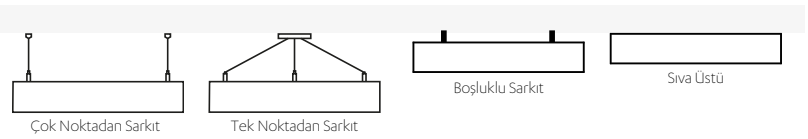

DEKORATİF

UYGULAMA ALANLARI

Mağaza • Cafe • Restoran • Ofis • Eğitim Salonları • Hastane
Uzun ömür ve yüksek aydınlatma gerektiren alanlarda kullanılabilir.

KARRE

DEKORATİF ARMATÜR

ÜRÜN ÖZELLİKLERİ

Gövde	: Elektrostatik Toz Boyalı DKP Sac Gövde/RAL9005
Optik	: Difüzör (PMMA/PC)
Sürücü	: Tridonic, Osram
Led Çip	: Samsung, Osram, Seoul
Besleme Voltajı	: 220-240V/AC 50-60Hz
Çalışma Sıcaklığı	: -10°C~+40°C
CRI	: CRI > 80
Koruma Sınıfı	: IP40
Opsiyonlar	: Gövde Renk Seçenekleri : RAL9016/RAL7001 Uygulama Seçenekleri : Sarkıt/Sıva Üstü Renk Sıcaklığı : RGBW/2700K/3000K/4000K DALI/NON-DIMMABLE/BLUETOOTH

TEKNİK ÇİZİM

UGULAMA ALANLARI

TEKNİK ÖZELLİKLER

Ürün Kodu	Güç (W)	Armatür Lümeni (lm)	Renk Sıcaklığı (K)	Armatür Verimliliği (lm/W)	Boyutlar (LxWxH)	Koli İçi Adet	Koli Ölçü (LxWxH)	Koli Ağırlığı
LLN90.055	55W	5.225	RGBW/2700/3000/4000	95lm/W	600x600x75mm	1	610x100x610mm	4,5 kg
LLN90.083	83W	7.885	RGBW/2700/3000/4000	95lm/W	600x1200x75mm	1	1210x105x1210mm	6 kg
LLN90.055	55W	5.775	RGBW/2700/3000/4000	105lm/W	600x600x75mm	1	610x100x610mm	5,5 kg
LLN90.083	83W	8.715	RGBW/2700/3000/4000	105lm/W	600x1200x75mm	1	1210x105x1210mm	7 kg
LLN90.055	55W	5.225	RGBW/2700/3000/4000	95lm/W	600x600x90mm	1	610x100x610mm	5,5 kg
LLN90.083	83W	7.885	RGBW/2700/3000/4000	95lm/W	600x1200x90mm	1	1210x105x1210mm	7 kg