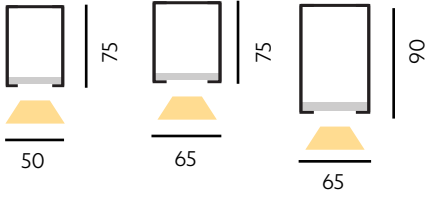

DEKORATİF

UYGULAMA ALANLARI

Mağaza • Cafe • Restoran • Ofis • Eğitim Salonları • Hastane
Uzun ömür ve yüksek aydınlatma gerektiren alanlarda kullanılabilir.

KARRE

DEKORATİF ARMATÜR

ÜRÜN ÖZELLİKLERİ

Gövde	: Elektrostatik Toz Boyalı DKP Sac Gövde/RAL9005
Optik	: Difüzör (PMMA/PC)
Sürücü	: Tridonic, Osram
Led Çip	: Samsung, Osram, Seoul
Besleme Voltajı	: 220-240V/AC 50-60Hz
Çalışma Sıcaklığı	: -10°C~+40°C
CRI	: CRI > 80
Koruma Sınıfı	: IP40
Opsiyonlar	: Gövde Renk Seçenekleri : RAL9016/RAL7001 Uygulama Seçenekleri : Sarkıt/Sıva Üstü Renk Sıcaklığı : RGBW/2700K/3000K/4000K DALI/NON-DIMMABLE/BLUETOOTH

TEKNİK ÇİZİM

UGULAMA ALANLARI

TEKNİK ÖZELLİKLER

Ürün Kodu	Güç (W)	Armatür Lümeni (lm)	Renk Sıcaklığı (K)	Armatür Verimliliği (lm/W)	Boyutlar (LxWxH)	Koli İçi Adet	Koli Ölçü (LxWxH)	Koli Ağırlığı
LLN90.055	55W	5.225	RGBW/2700/3000/4000	95lm/W	600x600x75mm	1	610x100x610mm	4,5 kg
LLN90.083	83W	7.885	RGBW/2700/3000/4000	95lm/W	600x1200x75mm	1	1210x105x1210mm	6 kg
LLN90.055	55W	5.775	RGBW/2700/3000/4000	105lm/W	600x600x75mm	1	610x100x610mm	5,5 kg
LLN90.083	83W	8.715	RGBW/2700/3000/4000	105lm/W	600x1200x75mm	1	1210x105x1210mm	7 kg
LLN90.055	55W	5.225	RGBW/2700/3000/4000	95lm/W	600x600x90mm	1	610x100x610mm	5,5 kg
LLN90.083	83W	7.885	RGBW/2700/3000/4000	95lm/W	600x1200x90mm	1	1210x105x1210mm	7 kg