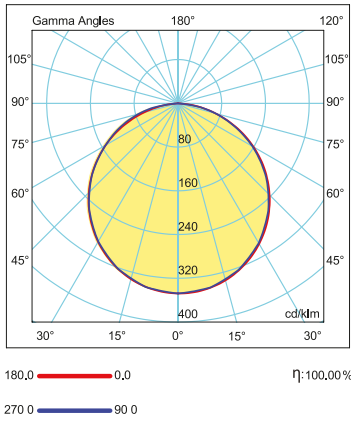

FOTOMETRİK EĞRİ