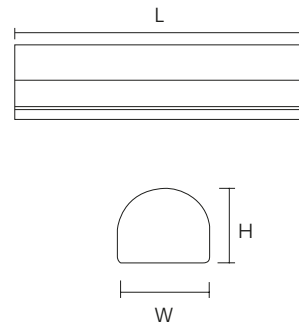

- Gövde** : PC Gövde / PC Kapak
Optik Kapak : Opal PC Difüzör
Led Çip : Osram-Samsung-Seoul
Besleme Voltajı : DC 24V / DC 12V
Çalışma Sıcaklığı : -20°C~+40°C
CRI : CRI > 80
Koruma Sınıfı : IP40
Opsiyonlar : Renk Sıcaklığı : 3000K/4000K/6500K
Metal üzerinde ideal yapışma sağlayan mıknatıs

FOTOMETRİK EĞRİ

TEKNİK ÇİZİM

AKSESUARLAR

Askı Aparatı

TEKNİK ÖZELLİKLER

Ürün Kodu	Güç (W)	Armatür Lümeni (lm)	Renk Sıcaklığı (K)	Armatür Verimliliği (lm/W)	Boyutlar (LxWxH)	Koli İçi Adet	Koli Ölçü (LxWxH)	Koli Ağırlığı
LLN12.014	14 W	1.050	3000/4000/6500	75lm/W	1000x22x18mm	-	-	-