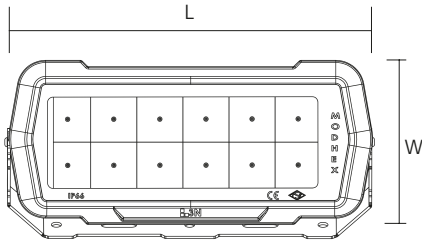

[T-ASYM]
Tünel, Asimetrik

[T-CB]
Tünel, Karşı aç

[T-SYM]
Tünel, Simetrik

TEKNİK ÇİZİM

FOTOMETRİK EĞRİ

180,0 0,0
270,0 90,0
η:100,00%

180,0 0,0
270,0 90,0
η:100,00%

AKSESUARLAR

Askı Ayağı

İkili Birleştirme Aparatı

TEKNİK ÖZELLİKLER

Ürün Kodu	Güç (W)	Armatür Lümeni (lm)	Renk Sıcaklığı (K)	Armatür Verimliliği (lm/W)	Boyutlar (LxWxH)	Koli İçi Adet	Koli Ölçü (LxWxH)	Koli Ağırlığı
LPR20.120	120W	14.400	3000/4000/6500	120lm/W	397x178x105 mm	1	425x215x120mm	3.96 kg
LPR20.150	150W	18.000	3000/4000/6500	120lm/W	397x178x105 mm	1	425x215x120mm	3.96 kg