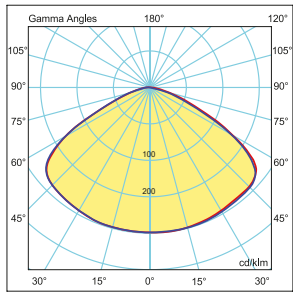

[T-ASYM]
Tünel, Asimetrik

[T-CB]
Tünel, Karşı aç

[T-SYM]
Tünel, Simetrik

TEKNİK ÇİZİM

FOTOMETRİK EĞRİ

180,0 0,0
270,0 90,0
η:100,00%

180,0 0,0
270,0 90,0
η:100,00%

AKSESUARLAR

Askı Ayağı

İkili Birleştirme Aparatı

TEKNİK ÖZELLİKLER

Ürün Kodu	Güç (W)	Armatür Lümeni (lm)	Renk Sıcaklığı (K)	Armatür Verimliliği (lm/W)	Boyutlar (LxWxH)	Koli İçi Adet	Koli Ölçü (LxWxH)	Koli Ağırlığı
LPR20.120	120W	14.400	3000/4000/6500	120lm/W	397x178x105 mm	1	425x215x120mm	3.96 kg
LPR20.150	150W	18.000	3000/4000/6500	120lm/W	397x178x105 mm	1	425x215x120mm	3.96 kg