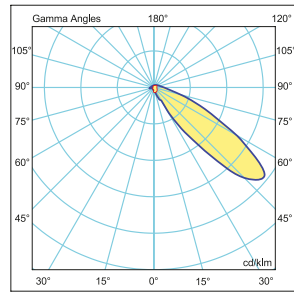

[T-ASYM]
Tünel, Asimetrik

[T-CB]
Tünel, Karşı aç

[T-SYM]
Tünel, Simetrik

TEKNİK ÇİZİM

FOTOMETRİK EĞRİ

180,0 0,0
270,0 90,0
η:100,00%

180,0 0,0
270,0 90,0
η:100,00%

AKSESUARLAR

Askı Ayağı

İkili Birleştirme Aparatı

TEKNİK ÖZELLİKLER

Ürün Kodu	Güç (W)	Armatür Lümeni (lm)	Renk Sıcaklığı (K)	Armatür Verimliliği (lm/W)	Boyutlar (LxWxH)	Koli İçi Adet	Koli Ölçü (LxWxH)	Koli Ağırlığı
LPR20.120	120W	14.400	3000/4000/6500	120lm/W	397x178x105 mm	1	425x215x120mm	3.96 kg
LPR20.150	150W	18.000	3000/4000/6500	120lm/W	397x178x105 mm	1	425x215x120mm	3.96 kg