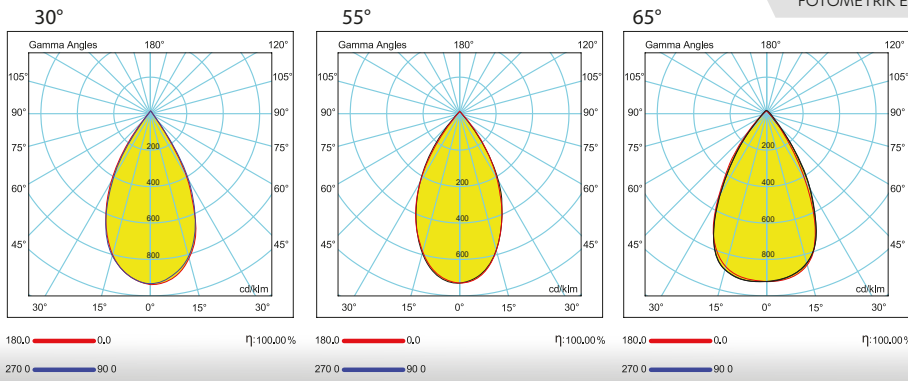

560 mm

1120 mm

TEKNİK ÇİZİM

28 cm ve katları olarak
2.8 Metre'ye kadar üretilebilir.

135
LM/W

RAL7001

RAL9005

RAL9016