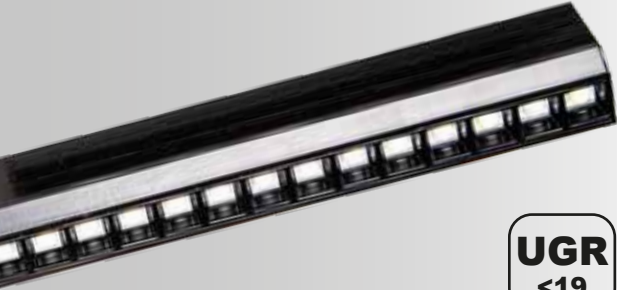

RECTUS

UYGULAMA ALANLARI

Mağaza • Cafe • Restoran • Ofis • Eğitim Salonları • Hastane • Tesis • Spor Tesisi
Uzun ömür ve yüksek aydınlatma gerektiren alanlarda kullanılabilir.

RECTUS

LINEER ARMATÜR

UGR
<19

560 mm

1120 mm

TEKNİK ÇİZİM

28 cm ve katları olarak
2.8 Metre'ye kadar üretilebilir.

135
LM/W

RAL7001

RAL9005

RAL9016