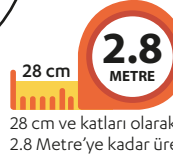

560 mm

1120 mm

TEKNİK ÇİZİM

28 cm ve katları olarak
2.8 Metre'ye kadar üretilebilir.

135
LM/W

RAL7001

RAL9005

RAL9016

C030.98.12001

TEKNİK ÖZELLİKLER

Ürün Kodu	Güç (W)	Armatür Lümeni (lm)	Renk Sıcaklığı (K)	Armatür Verimliliği (lm/W)	Boyutlar (LxWxH)	Koli İçi Adet	Koli Ölçü (LxWxH)	Koli Ağırlığı
LLN70.016	16W	2.150	3000/4000/6500	135lm/W	560x40x55mm	32	1545x170x250mm	-
LLL70.032	32W	4.300	3000/4000/6500	135lm/W	1120x40x55mm	16	1545x170x250mm	-