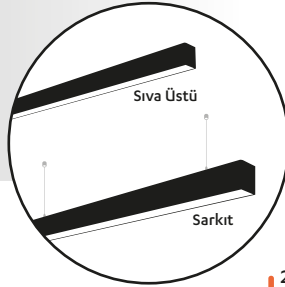

RECTUS

UYGULAMA ALANLARI

Mağaza • Cafe • Restoran • Ofis • Eğitim Salonları • Hastane • Tesis • Spor Tesisi
Uzun ömür ve yüksek aydınlatma gerektiren alanlarda kullanılabilir.

RECTUS

LINEER ARMATÜR

UGR
<19

560 mm

1120 mm

TEKNİK ÇİZİM

28 cm ve katları olarak
2.8 Metre'ye kadar üretilebilir.

135
LM/W

RAL7001

RAL9005

RAL9016