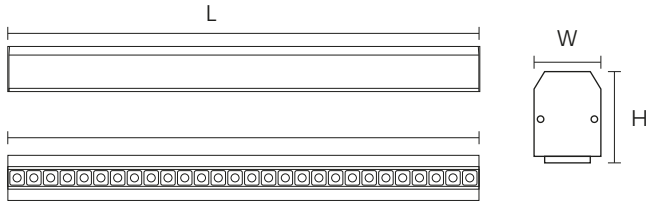

RECTUS

UYGULAMA ALANLARI

Mağaza • Cafe • Restoran • Ofis • Eğitim Salonları • Hastane • Tesis • Spor Tesisi
Uzun ömür ve yüksek aydınlatma gerektiren alanlarda kullanılabilir.

RECTUS

LINEER ARMATÜR

UGR
<19

560 mm

1120 mm

TEKNİK ÇİZİM

28 cm ve katları olarak
2.8 Metre'ye kadar üretilebilir.

135
LM/W

RAL7001

RAL9005

RAL9016

C030.98.12001

TEKNİK ÖZELLİKLER

Ürün Kodu	Güç (W)	Armatür Lümeni (lm)	Renk Sıcaklığı (K)	Armatür Verimliliği (lm/W)	Boyutlar (LxWxH)	Koli İçi Adet	Koli Ölçü (LxWxH)	Koli Ağırlığı
LLN70.016	16W	2.150	3000/4000/6500	135lm/W	560x40x55mm	32	1545x170x250mm	-
LLL70.032	32W	4.300	3000/4000/6500	135lm/W	1120x40x55mm	16	1545x170x250mm	-