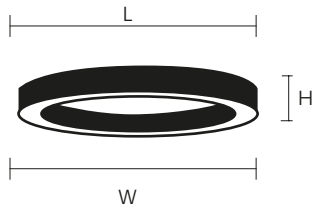

DEKORATİF

UYGULAMA ALANLARI

Mağaza • Cafe • Restoran • Ofis • Eğitim Salonları • Hastane
Uzun ömür ve yüksek aydınlatma gerektiren alanlarda kullanılabilir.

SPIN 10

DEKORATİF ARMATÜR

ÜRÜN ÖZELLİKLERİ

Gövde	: Elektrostatik Toz Boyalı DKP Sac Gövde/RAL9005
Optik	: Difüzör (PMMA/PC)
Sürücü	: Tridonic, Osram
Led Çip	: Samsung, Osram, Seoul
Besleme Voltajı	: 220-240V/AC 50-60Hz
Çalışma Sıcaklığı	: -10°C~+40°C
CRI	: CRI > 80
Koruma Sınıfı	: IP40
Opsiyonlar	: Gövde Renk Seçenekleri: RAL9016/RAL7001 Uygulama Seçenekleri : Sarkıt/Sıva Üstü Renk Sıcaklığı : RGBW/2700K/3000K/4000K DALI/NON-DIMMABLE/BLUETOOTH

TEKNİK ÇİZİM

UGULAMA ALANLARI

TEKNİK ÖZELLİKLER

Ürün Kodu	Güç (W)	Armatür Lümeni (lm)	Renk Sıcaklığı (K)	Armatür Verimliliği (lm/W)	Boyutlar (LxWxH)	Koli İçi Adet	Koli Ölçü (LxWxH)	Koli Ağırlığı
LLN90.032	32W	3.040	RGBW/2700/3000/4000	95lm/W	450x450x75mm	1	465x80x465mm	4 kg
LLN90.043	43W	3.870	RGBW/2700/3000/4000	90lm/W	600x600x75mm	1	665x80x665mm	5 kg
LLN90.054	54W	4.860	RGBW/2700/3000/4000	90lm/W	750x750x75mm	1	765x80x765mm	6 kg
LLN90.072	72W	6.480	RGBW/2700/3000/4000	90lm/W	1000x1000x75mm	1	1010x105x1010mm	8 kg
LLN90.087	87W	7.830	RGBW/2700/3000/4000	90lm/W	1200x1200x75mm	1	1210x105x1210mm	9.5 kg
LLN90.108	108W	9.720	RGBW/2700/3000/4000	90lm/W	1500x1500x75mm	1	1520x110x1520mm	13 kg