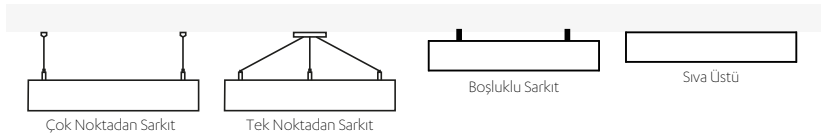

DEKORATİF

UYGULAMA ALANLARI

Mağaza • Cafe • Restoran • Ofis • Eğitim Salonları • Hastane
Uzun ömür ve yüksek aydınlatma gerektiren alanlarda kullanılabilir.

SPIN 10

DEKORATİF ARMATÜR

ÜRÜN ÖZELLİKLERİ

Gövde	: Elektrostatik Toz Boyalı DKP Sac Gövde/RAL9005
Optik	: Difüzör (PMMA/PC)
Sürücü	: Tridonic, Osram
Led Çip	: Samsung, Osram, Seoul
Besleme Voltajı	: 220-240V/AC 50-60Hz
Çalışma Sıcaklığı	: -10°C~+40°C
CRI	: CRI > 80
Koruma Sınıfı	: IP40
Opsiyonlar	: Gövde Renk Seçenekleri: RAL9016/RAL7001 Uygulama Seçenekleri : Sarkıt/Sıva Üstü Renk Sıcaklığı : RGBW/2700K/3000K/4000K DALI/NON-DIMMABLE/BLUETOOTH

TEKNİK ÇİZİM

UGULAMA ALANLARI

TEKNİK ÖZELLİKLER

Ürün Kodu	Güç (W)	Armatür Lümeni (lm)	Renk Sıcaklığı (K)	Armatür Verimliliği (lm/W)	Boyutlar (LxWxH)	Koli İçi Adet	Koli Ölçü (LxWxH)	Koli Ağırlığı
LLN90.032	32W	3.040	RGBW/2700/3000/4000	95lm/W	450x450x75mm	1	465x80x465mm	4 kg
LLN90.043	43W	3.870	RGBW/2700/3000/4000	90lm/W	600x600x75mm	1	665x80x665mm	5 kg
LLN90.054	54W	4.860	RGBW/2700/3000/4000	90lm/W	750x750x75mm	1	765x80x765mm	6 kg
LLN90.072	72W	6.480	RGBW/2700/3000/4000	90lm/W	1000x1000x75mm	1	1010x105x1010mm	8 kg
LLN90.087	87W	7.830	RGBW/2700/3000/4000	90lm/W	1200x1200x75mm	1	1210x105x1210mm	9.5 kg
LLN90.108	108W	9.720	RGBW/2700/3000/4000	90lm/W	1500x1500x75mm	1	1520x110x1520mm	13 kg