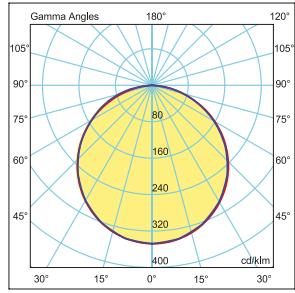

FOTOMETRİK EĞRİ

180,0 0,0 100,00%
270 0 90 0

TEKNİK ÇİZİM

ALÇI TAVAN AKSESUAR

Alçı Tavan Yayı

R070.30.00150

ALÇI TAVAN KESİM ÖLÇÜSÜ

TEKNİK ÖZELLİKLER