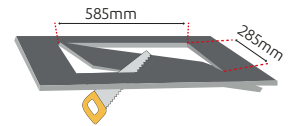

FOTOMETRİK EĞRİ

180,0 0,0 100,00%
270 0 90 0

TEKNİK ÇİZİM

ALÇI TAVAN AKSESUAR

Alçı Tavan Yayı

R070.30.00150

ALÇI TAVAN KESİM ÖLÇÜSÜ

TEKNİK ÖZELLİKLER

Ürün Kodu	Güç (W)	Armatür Lümeni (lm)	Renk Sıcaklığı (K)	Armatür Verimliliği (lm/W)	Boyutlar (LxWxH)	Koli İçi Adet	Koli Ölçü (LxWxH)	Koli Ağırlığı
LOF20.021 / Alçı T.	21W	2.100	3000/4000/6500	100lm/W	295x595x60mm	10	620x340x450mm	19.4 kg
LOF20.021 / Taşyünü	21W	2.100	3000/4000/6500	100lm/W	295x595x60mm	10	620x340x450mm	19.4 kg
LOF20.021 / Sıva Ü.	21W	2.100	3000/4000/6500	100lm/W	300x600x60mm	10	620x340x450mm	19.4 kg
LOF20.021 / Clip In	21W	2.100	3000/4000/6500	100lm/W	300x600x60mm	10	620x340x450mm	19.4 kg