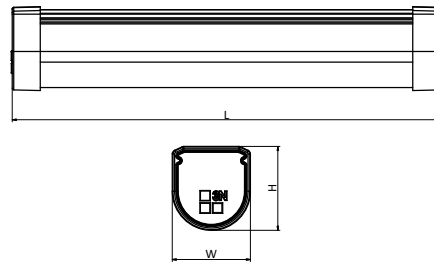

FOTOMETRİK EĞRİ

TEKNİK ÇİZİM

AKSESUARLAR

TEKNİK ÖZELLİKLER

Ürün Kodu	Güç (W)	Armatür Lümeni (lm)	Renk Sıcaklığı (K)	Armatür Verimliliği (lm/W)	Boyutlar (LxWxH)	Koli İçi Adet	Koli Ölçü (LxWxH)	Koli Ağırlığı
LET20.020	20W	2.000	3000/4000/6500	100lm/W	610x50x50mm	60	1280x280x280mm	13.30 kg
LET20.036	36W	3.600	3000/4000/6500	100lm/W	1205x50x50mm	30	1280x280x280mm	13.30 kg