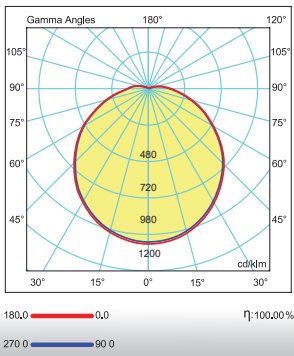

FOTOMETRİK EĞRİ

TEKNİK ÇİZİM

AKSESUARLAR

TEKNİK ÖZELLİKLER

Ürün Kodu	Güç (W)	Armatür Lümeni (lm)	Renk Sıcaklığı (K)	Armatür Verimliliği (lm/W)	Boyutlar (LxWxH)	Koli İçi Adet	Koli Ölçü (LxWxH)	Koli Ağırlığı
LET20.020	20W	2.000	3000/4000/6500	100lm/W	610x50x50mm	60	1280x280x280mm	13.30 kg
LET20.036	36W	3.600	3000/4000/6500	100lm/W	1205x50x50mm	30	1280x280x280mm	13.30 kg