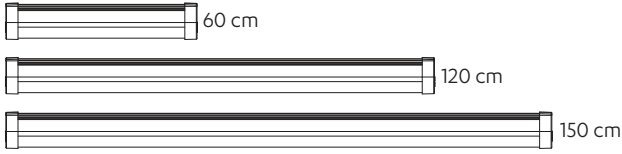

FOTOMETRİK EĞRİ

TEKNİK ÇİZİM

AKSESUARLAR

TEKNİK ÖZELLİKLER

Ürün Kodu	Güç (W)	Armatür Lümeni (lm)	Renk Sıcaklığı (K)	Armatür Verimliliği (lm/W)	Boyutlar (LxWxH)	Koli İçi Adet	Koli Ölçü (LxWxH)	Koli Ağırlığı
LET20.020	20W	2.000	3000/4000/6500	100lm/W	610x50x50mm	60	1280x280x280mm	13.30 kg
LET20.036	36W	3.600	3000/4000/6500	100lm/W	1205x50x50mm	30	1280x280x280mm	13.30 kg