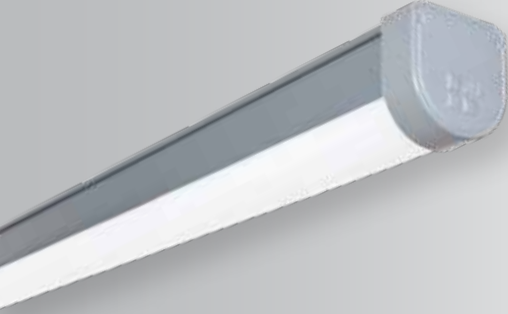

ROSE PRO

UYGULAMA ALANLARI

Mağaza • Cafe • Restoran • Otopark • Ofis • Eğitim Salonları • Hastane
• Hangar • Depo • Fabrika • Tesis • Spor Tesisi
Uzun ömür ve yüksek aydınlatma gerektiren alanlarda kullanılabilir.

ROSE PRO

LED ETANJ ARMATÜR

ÜRÜN ÖZELLİKLERİ

- Gövde** : PC CO EX Gövde RAL7001
Optik Kapak : PC Opal Difüzör
Sürücü : Osram-Tridonic-Philips-Lifud-Eagle Rise-Ledvance-3N
Led Çip : Seoul, Lumileds, Bridgelux
Besleme Voltajı : 220-240V/AC 50-60Hz
Çalışma Sıcaklığı : -10°C ~ +40°C
Koruma Sınıfı : IP65
Opsiyonlar : Gövde Renk Seçenekleri: RAL9005/RAL9016
Uygulama Seçenekleri: Sıva Üstü / Kablo Kanalı / Busbar
Renk Sıcaklığı: 3000K / 4000K / 6500K
Acil Kit – DALI

FOTOMETRİK EĞRİ

TEKNİK ÇİZİM

AKSESUARLAR

TEKNİK ÖZELLİKLER

Ürün Kodu	Güç (W)	Armatür Lümeni (lm)	Renk Sıcaklığı (K)	Armatür Verimliliği (lm/W)	Boyutlar (LxWxH)	Koli İçi Adet	Koli Ölçü (LxWxH)	Koli Ağırlığı
LET20.020	20W	2.000	3000/4000/6500	100lm/W	610x50x50mm	60	1280x280x280mm	13.30 kg
LET20.036	36W	3.600	3000/4000/6500	100lm/W	1205x50x50mm	30	1280x280x280mm	13.30 kg